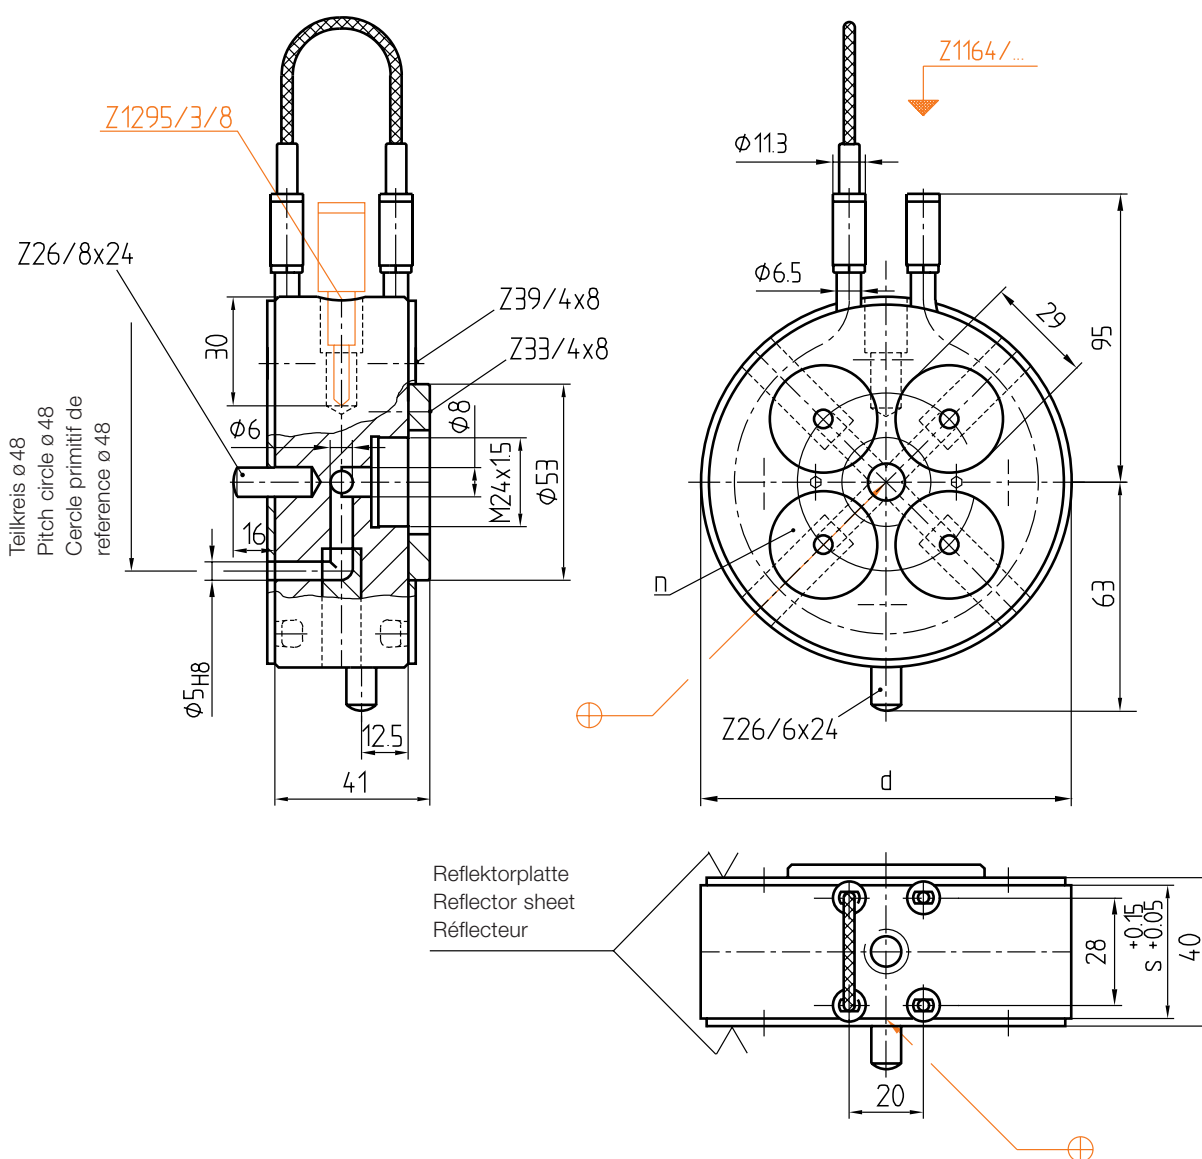

Z106/4/...

Mat.: 1.2312/1080 N/mm<sup>2</sup>  
230 V~

► Info

12.01.1.12.15 212226

Watt	Typ	d	s	n	Nr./No.
1x800	4	100	36	4	Z106/4/100/36/4

This is trial version  
www.adultpdf.com